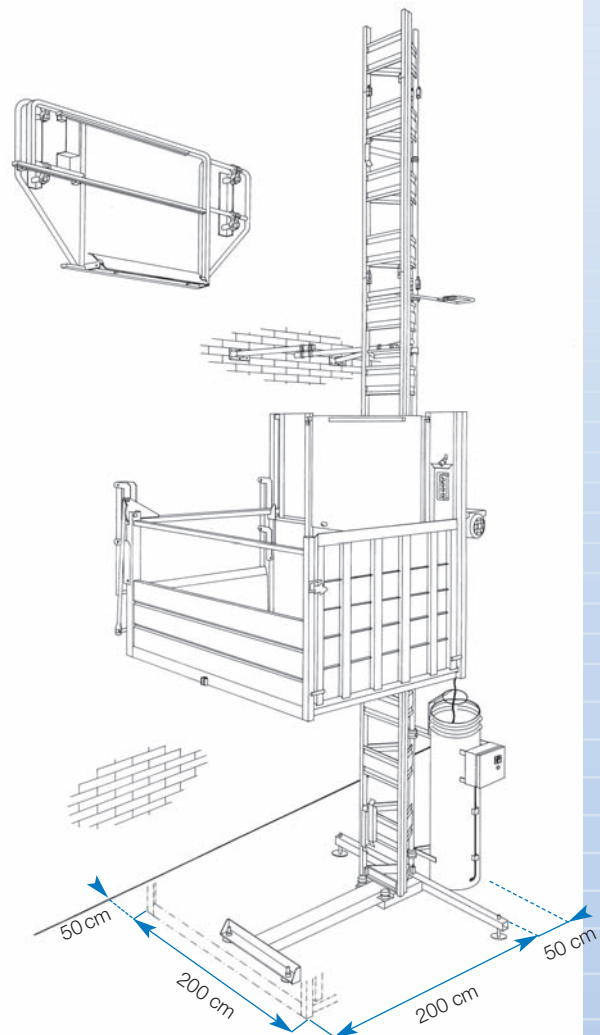

Zubehör

1 Mastelement 1.5 m mit unverlierbaren Schrauben	1150
1 Masthalterung ohne Ankerrohre	17667
1 Schleppkabelführung	1165
1 Montagesteg (für Montage ohne Gerüst)	2626
1 zweite Laderampe (Bühne C)	625014
1 Etagentür COMFORT	1212
1 Etagensteuerung	1214
1 Verlängerungskabel zu Etagensteuerung	00102513
1 Zuleitungskabel 15 m CE 16 A	06200069
1 Zuleitungskabel 15 m CE 32 A	06200070
1 Anhänger (Grundelement wird durch Aufzugmotor be- und entladen)	1181

Schleppkabel für 25 m, 50 m, 75 m und 100 m Hubhöhe sowie weiteres Zubehör auf Anfrage.

Etagensicherung COMFORT

- 2-fach-mechanische Türsicherung
- leichte, modulare Bauweise
- passend für alle Gerüstfelder von 200 bis 307 cm Breite
- Öffnungsweite 145 cm
- wahlweise links oder rechts öffnend
- feuerverzinkt
- Etagensteuerung, steckbar als Option

Etagensicherung COMFORT

steckbare elektrische Etagensteuerung