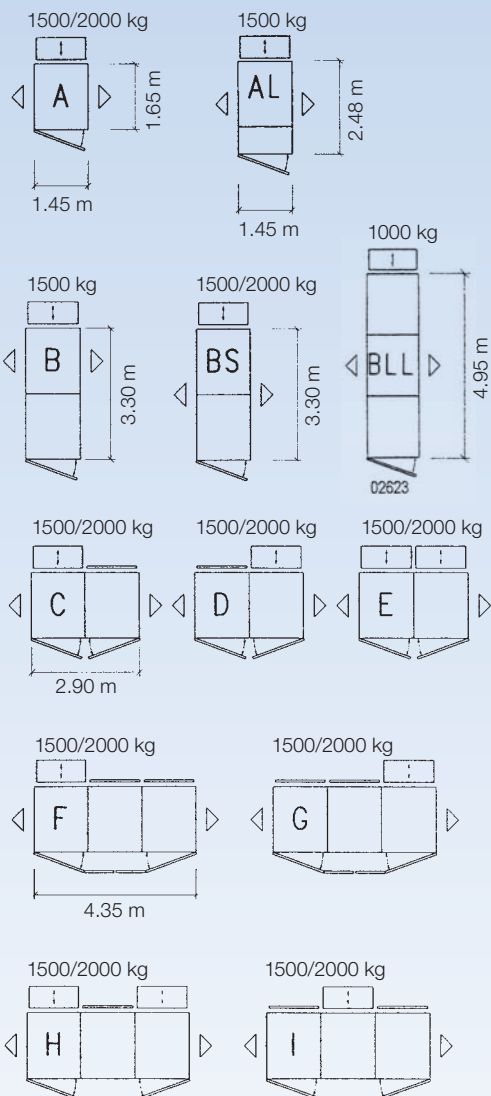

GEDA®

In Bühnenvarianten integriert:

- Schlitten mit geschwindigkeitsabhängiger Fangbremse
- Sicherheitsstop ca. 2 m über dem Boden mit akustischem Warnton
- Betriebs- und Not-Endschalter (Auf- und Ab) sowie Endschalter für Mastende
- **Steuerung** fest eingebaut mit Schlüsselschalter (ist zugleich Montagesteuerung)
- **Überlastabschaltung** mit Anzeige
- Kranösen und Gabelstapler-Laschen