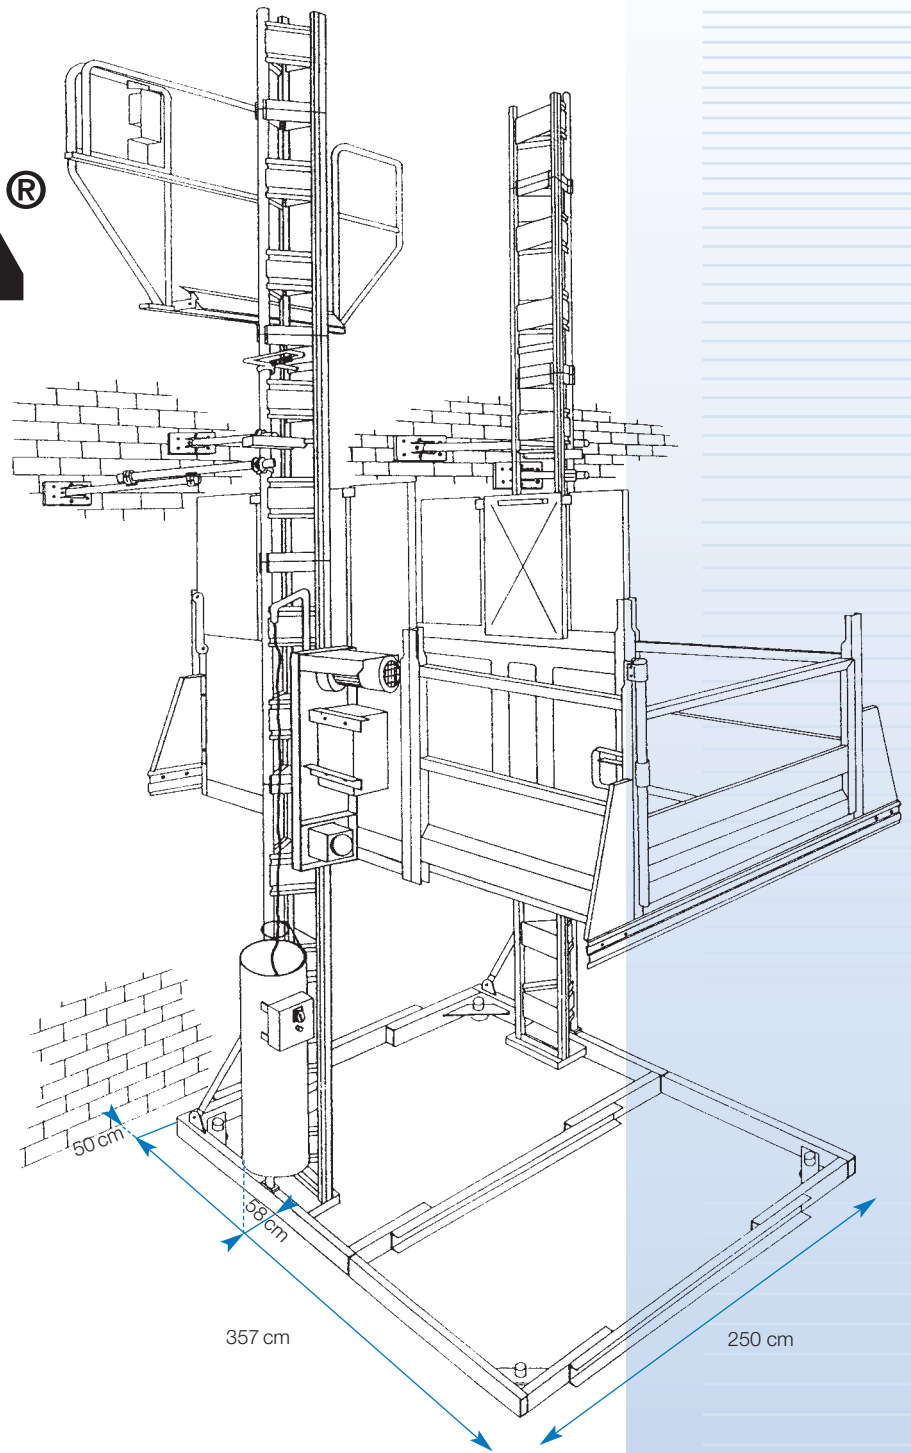

GEDA®

In Bühnenvarianten integriert:

- Schlitten mit geschwindigkeitsabhängiger Fangbremse
- Sicherheitsstop ca. 2 m über dem Boden mit akustischem Warnton
- Betriebs- und Not-Endschalter (Auf- und Ab) sowie Endschalter für Mastende
- **Steuerung** fest eingebaut mit Schlüsselschalter (ist zugleich Montagesteuerung)
- **Überlastabschaltung** mit Anzeige
- Kranösen und Gabelstapler-Laschen

Für sicheres Arbeiten
auf jeder Höhe